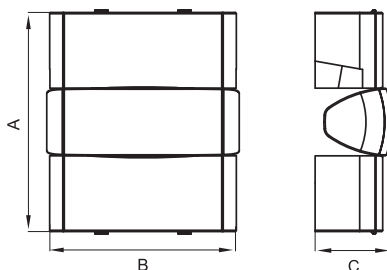

Угол внешний изменяемый

Назначение:

- декоративное оформление мест стыковки кабельных коробов.

Характеристики:

- материал накладки – АБС-пластик;
- материал базы и разделителей – ПНД;
- встроенные перегородки.

Комплект поставки:

- внешняя декоративная накладка;
- внутренняя база;
- разделители (для монтажа на базу);
- инструкция по монтажу.

Типоразмер короба, мм	Угол	Встроенные разделители	Размеры, мм			Вес, кг/шт.	Цвет	Код
			A	B	C			
70x22	80–115°	есть	117,6	78,8	27,4	0,065	белый	07252
90x25	80–115°	есть	123,6	98,9	30,5	0,085	белый	09252
90x50, 90/2x50	80–120°	есть	170	94,8	59,4	0,135	белый	09552
110x50	80–120°	есть	164	115	57,9	0,189	белый	01052
							черный	01052A
140x50	80–120°	есть	170	144,8	59,4	0,482	белый	01452