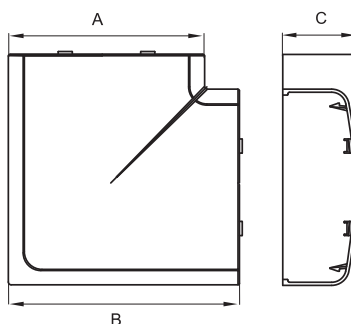

Угол плоский

Назначение:

- декоративное оформление мест стыковки кабельных коробов.

Характеристики:

- материал накладки – АБС-пластик;
- материал базы и разделителей – ПНД;
- встроенные перегородки для разделения внутреннего пространства на секции.

Комплект поставки:

- внешняя декоративная накладка;
- внутренняя база с разделителем секций;
- инструкция по монтажу.

Типоразмер короба, мм	Угол	Встроенные разделители	Размеры, мм			Вес, кг/шт.	Цвет	Код
			A	B	C			
70x22	90°	есть	74,2	96,2	22,7	0,289	белый	07203
90x25	90°	есть	94,1	116,2	25,6	0,308	белый	09203
90x50, 90/2x50	90°	есть	94,8	119,4	52,4	0,129	белый	09503
110x50	90°	есть	115,1	141,5	51,6	0,144	белый	01003
							черный	01003A
140x50	90°	есть	144,8	169,4	52,4	0,230	белый	01403