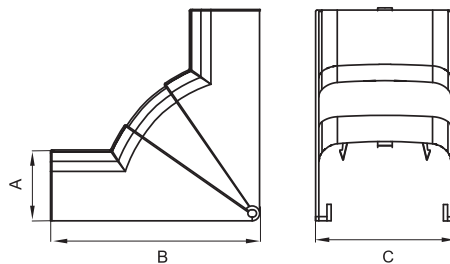

Аксессуары

Угол внутренний изменяемый

Назначение:

- декоративное оформление мест стыковки кабельных коробов.

Характеристики:

- материал накладки – АБС-пластик;
- материал базы и разделителей – ПНД;
- встроенные перегородки для разделения внутреннего пространства на секции.

Комплект поставки:

- внешняя декоративная накладка;
- внутренняя база;
- разделители (для монтажа на базу);
- инструкция по монтажу.

Типоразмер короба, мм	Угол	Встроенные разделители	Размеры, мм			Вес, кг/шт.	Цвет	Код
			A	B	C			
70x22	75–115°	есть	22,6	57,7	74,3	0,065	белый	07251
90x25	75–115°	есть	25,6	63,7	94,2	0,085	белый	09251
90x50, 90/2x50	70–120°	есть	52,4	154,5	94,8	0,135	белый	09551
110x50	70–120°	есть	51,6	155,4	115,1	0,189	белый	01051
							черный	01051A
140x50	70–120°	есть	52,4	154,5	144,8	0,482	белый	01451

Комплект поставки:

- внешняя декоративная накладка;
- внутренняя база;
- разделители (для монтажа на базу);
- инструкция по монтажу.

Типоразмер короба, мм	Угол	Встроенные разделители	Размеры, мм			Вес, кг/шт.	Цвет	Код
			A	B	C			
70x22	80–115°	есть	117,6	78,8	27,4	0,065	белый	07252
90x25	80–115°	есть	123,6	98,9	30,5	0,085	белый	09252
90x50, 90/2x50	80–120°	есть	170	94,8	59,4	0,135	белый	09552
110x50	80–120°	есть	164	115	57,9	0,189	белый	01052
							черный	01052A
140x50	80–120°	есть	170	144,8	59,4	0,482	белый	01452

Комплект поставки:

- внешняя декоративная накладка;
- внутренняя база с разделителем секций;
- инструкция по монтажу.

Типоразмер короба, мм	Угол	Встроенные разделители	Размеры, мм			Вес, кг/шт.	Цвет	Код
			A	B	C			
70x22	90°	есть	74,2	96,2	22,7	0,289	белый	07203
90x25	90°	есть	94,1	116,2	25,6	0,308	белый	09203
90x50, 90/2x50	90°	есть	94,8	119,4	52,4	0,129	белый	09503
110x50	90°	есть	115,1	141,5	51,6	0,144	белый	01003
							черный	01003A
140x50	90°	есть	144,8	169,4	52,4	0,230	белый	01403